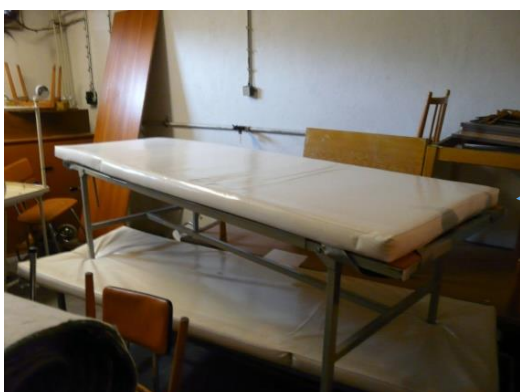

13) 521-10-01575 Zdravotní lehátko

14) 521-10-01576 Zdravotní lehátko

Kč 500,--